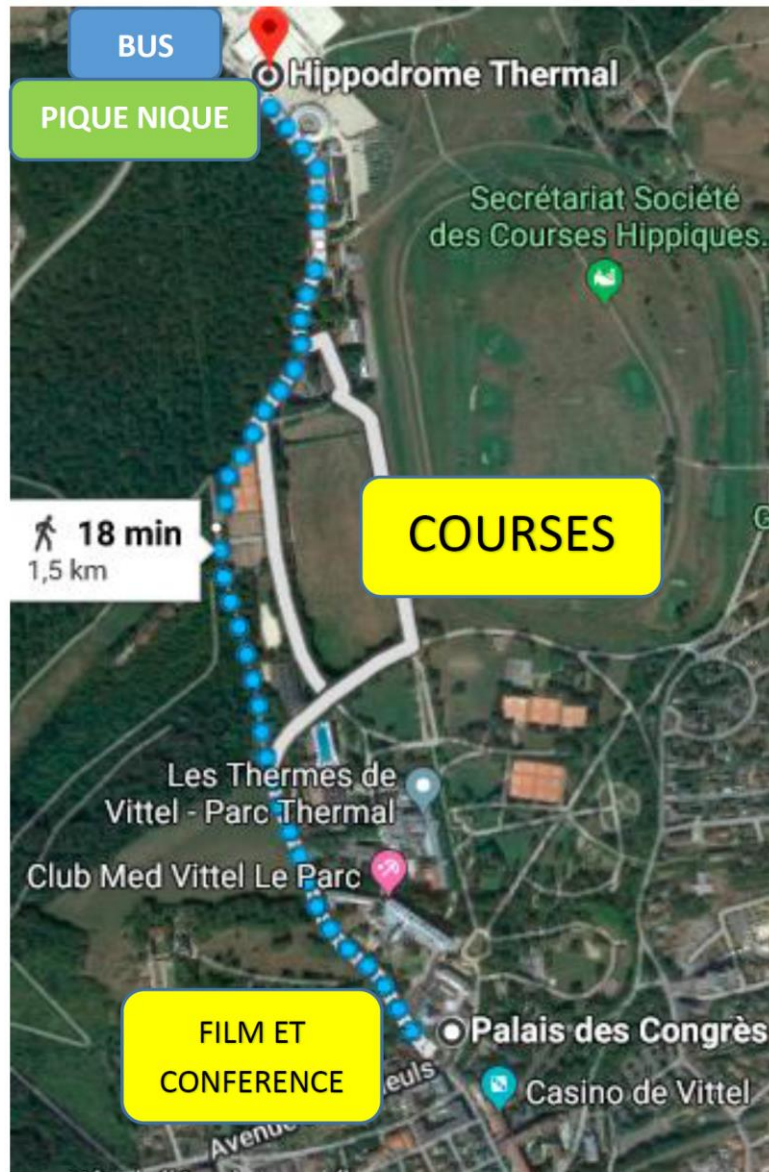

12h30-13h00 : Podiums Challenge Collège (Addition des 3 meilleurs performances dans chaque course)

13h00-13h30 : Zumba collective devant le podium

13h30-13h45 : Navette à pied vers le Palais des Congrès

14h00-15h00 : Film (Sport dans les Vosges et Championnat de France de Cross 2018) / Conférence animée par des athlètes internationaux français et des entraîneurs.

15h00-15h15 : Navette à pied vers l'Hippodrome

15h15 : Photo collective à l'Hippodrome

A partir de 15h30: Départ des bus à l'Hippodrome

PLAN DU SITE

50 personnes		ALLER		RETOUR	
BUS N°1	LIEU	COLLEGE RAON LETAPE	COLLEGE DOMPAIRE	HIPPODROME VITTEL (entrée par Palais des Congrès)	COLLEGE DOMPAIRE
	ADRESSE	40 Rue du Général Sarrail, 88110 Raon-l'Étape	301 Route de Bouzemont, 88270 Dompain	D18 lieu dit l'Orée du bois, 88800 Vitte	301 Route de Bouzemont, 88270 Dompain
	HORAIRE ESTIME	7H45	8H45	15H30	16H00
				Départ échelonné à partir 15h vers l'Hippodrome en passant par le Palais des Congrès	
					17H00

50 personnes		ALLER		RETOUR	
BUS N°2	LIEU	COLLEGE NOTRE DAME EPINAL	COLLEGE GOLBEY	HIPPODROME VITTEL (entrée par Palais des Congrès)	COLLEGE NOTRE DAME EPINAL
	ADRESSE	23 Rue Thiers, 88000 Epinal	4 Rue Louis Armand, 88190 Golbey	D18 lieu dit l'Orée du bois, 88800 Vitte	23 Rue Thiers, 88000 Epinal
	HORAIRE ESTIME	8H20	8H35	15H30	16H20
				Départ échelonné à partir 15h vers l'Hippodrome en passant par le Palais des Congrès	